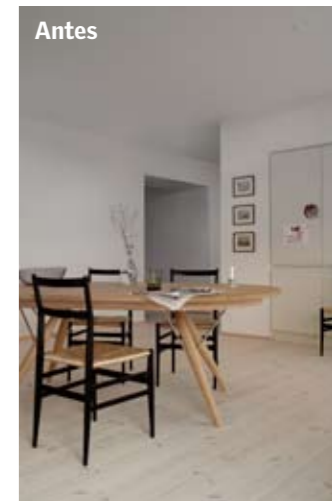

Después

1 Ventana eléctrica VELUX para cubierta plana (80 x 80 cm), PVC blanco, acristalamiento aislante de seguridad, cúpula transparente (sin instalación), aprox.:

892 € (con IVA)