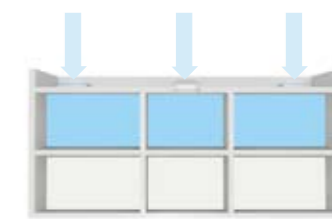

Luz a través de la cubierta plana

Amplía espacios con la luz natural
La nueva ventana VELUX para cubierta plana te permitirá transformar cualquier habitación de tu hogar en un espacio uniformemente iluminado, sin zonas oscuras. Podrás incorporar la zona del pasillo al salón, creando una nueva sensación de amplitud.

El modelo eléctrico incorpora un motor no visible y un sensor de lluvia que hace que la ventana se cierre sola cuando llueve. Además, puedes instalar cortinas para suavizar la luz, o para una mayor privacidad.