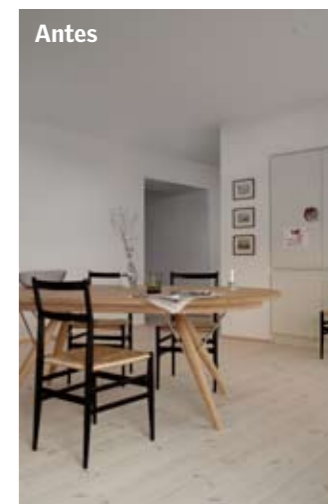

Después

1 Ventana eléctrica VELUX para cubierta plana (80 x 80 cm), PVC blanco, acristalamiento aislante de seguridad, cúpula transparente (sin instalación), aprox.:
892 € (con IVA)